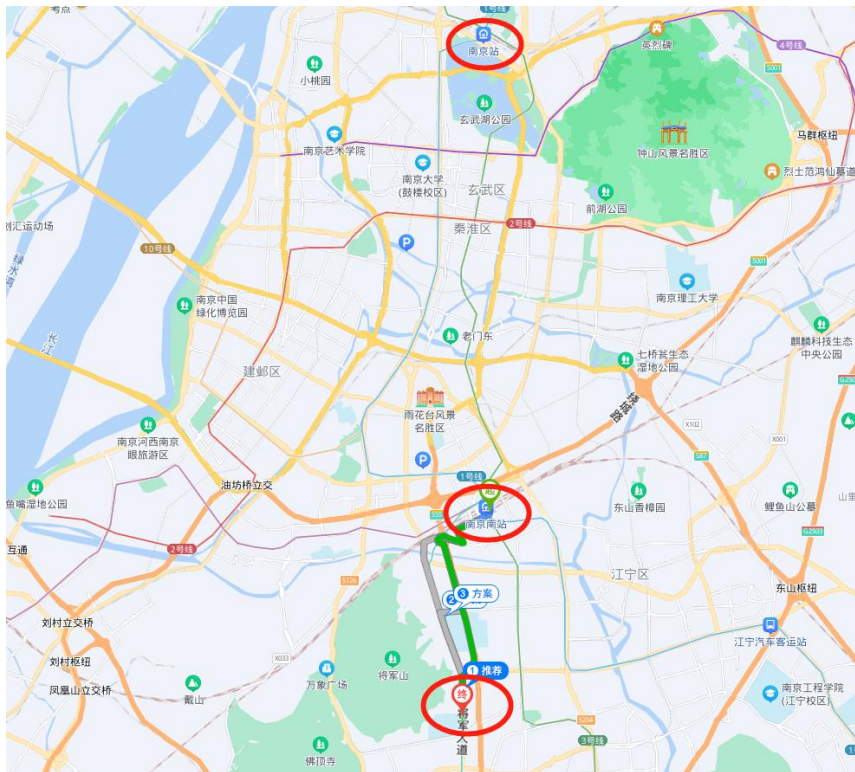

附件 4:

交通指南

会议地点:

江苏省南京市江宁区佛城西路 8 号河海大学江宁校区行政楼一楼多功能厅

交通路线: (*注: 因防疫要求仅限学校东门可进出)

1、高铁站:高铁到南京站, 距离 24 公里, 路程约 50 分钟; 高铁到南京南站, 距离 9.3 公里, 路程约 20 分钟。

地铁:南京站出发:1 号线往中国药科大学方向乘坐南京站至南京南站, 换乘 S1 号线(机场线)往空港新城江宁方向乘坐两站至河海大学·佛城西路地铁站 1 号口出站步行 5 分钟;

南京南站出发:S1 号线(机场线)往空港新城江宁方向乘坐两站至河海大学·佛城西路站 1 号口出站步行 5 分钟。

2、自驾车:导航至江苏省南京市江宁区佛城西路 8 号河海大学江宁校区“东门”

酒店名称	星级	地址	电话	距会场距离
艺选安来酒店	经济型	佛城东路 8 号	025-87123818	0.85 公里
锦江都城酒店	高档型	将军大道 109 号	025-52113688	0.55 公里
好驿来假日酒店	舒适型	将军大道 38 号	18014830030	1.6 公里
白玉兰牛首山酒店	高档型	金智路 11 号	025-52078868	1.2 公里
康铂酒店	高档型	将军大道 139 号	025-51195500	3.1 公里
7 天酒店	经济型	将军大道 129 号	025-52121278	1.3 公里
翠屏山宾馆	高档型	天元西路 168 号	025-52427896	3.9 公里